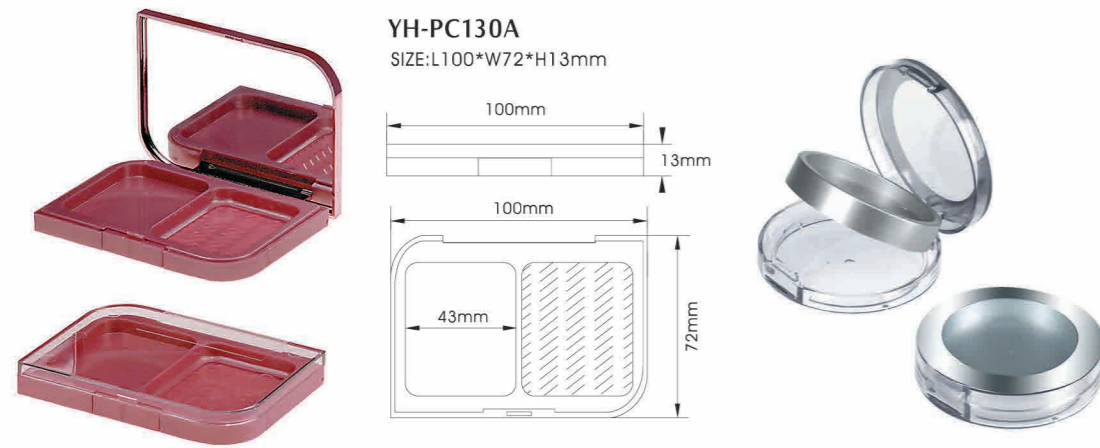

**YH-PC109**  
SIZE: L65\*W72\*H25mm

**YH-PC111** SIZE: W82\*H27.7mm

**YH-PC112** SIZE: W76\*H18mm

**YH-PC113A**  
SIZE: L67\*W110\*H15mm

**YH-PC110B**  
SIZE: W53\*H75mm

**YH-PC110A**  
SIZE: W53\*H28.5mm

**YH-PC110C**  
SIZE: W53\*H70mm

**YH-PC110D**  
SIZE: W53\*H28mm

**YH-PC113B**  
SIZE: L67\*W110\*H15mm

**YH-PC114A**  
SIZE: W74\*H22.5mm

**YH-PC114B**  
SIZE: W74\*H22.5mm

Try for best packages  
相信我們能做到最好

Powder Cake Case

**YH-PC142**  
SIZE: W65\*H28mm

**YH-PC143A**  
SIZE: W76 \*H19.5mm

**YH-PC143B**  
SIZE: \*W76 \*H19.5mm

**YH-PC149A**  
SIZE: W70.5\*H20mm

**YH-PC149B**  
SIZE: W70.5\*H20mm

**YH-PC150**  
SIZE: W81 \*H19mm