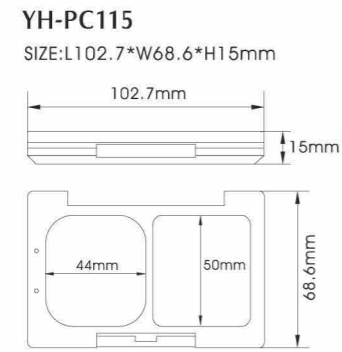

SIZE: W70.1\*H21.5mm

**YH-E588**

SIZE: W83.5\*H19mm

**YH-E589A**

SIZE: W43.5\*H16mm

**YH-E590A**

SIZE: W68\*H14.5mm

**YH-E589B**

SIZE: W43.5\*H16mm

**YH-E590B**

SIZE: W68\*H14.5mm

**YH-E591**

SIZE: L75\*W60.5\*H17.5mm

**YH-E592A**

SIZE: L74\*W44\*H41.5mm

**YH-PC108B**  
SIZE: L65\*W111\*H15mm

**YH-PC109**  
SIZE: L65\*W72\*H25mm

**YH-PC111** SIZE: W82\*H27.7mm

**YH-PC112** SIZE: W76\*H18mm

**YH-PC113A**  
SIZE: L67\*W110\*H15mm

**YH-PC110B**  
SIZE: W53\*H75mm

**YH-PC110A**  
SIZE: W53\*H28.5mm

**YH-PC110C**  
SIZE: W53\*H70mm

**YH-PC110D**  
SIZE: W53\*H28mm

**YH-PC113B**  
SIZE: L67\*W110\*H15mm

**YH-PC114A**  
SIZE: W74\*H22.5mm

**YH-PC114B**  
SIZE: W74\*H22.5mm

Try for best packages  
相信我們能做到最好