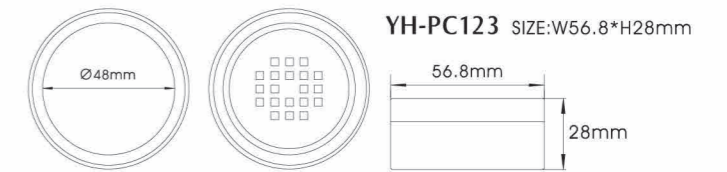

SIZE: W43.5\*H16mm

**YH-E590B**

SIZE: W68\*H14.5mm

**YH-E591**

SIZE: L75\*W60.5\*H17.5mm

**YH-E592A**

SIZE: L74\*W44\*H41.5mm

**YH-PC108B**  
SIZE: L65\*W111\*H15mm

**YH-PC109**  
SIZE: L65\*W72\*H25mm

**YH-PC111** SIZE: W82\*H27.7mm

**YH-PC112** SIZE: W76\*H18mm

**YH-PC113A**  
SIZE: L67\*W110\*H15mm

**YH-PC110B**  
SIZE: W53\*H75mm

**YH-PC110A**  
SIZE: W53\*H28.5mm

**YH-PC110C**  
SIZE: W53\*H70mm

**YH-PC110D**  
SIZE: W53\*H28mm

**YH-PC113B**  
SIZE: L67\*W110\*H15mm

**YH-PC114A**  
SIZE: W74\*H22.5mm

**YH-PC114B**  
SIZE: W74\*H22.5mm

Try for best packages  
相信我們能做到最好