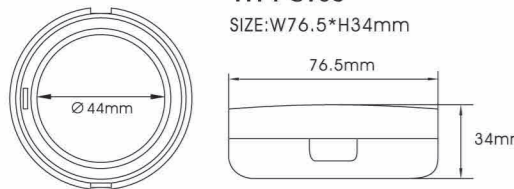

**YH-PC145**  
SIZE: W77.5\*H29mm

**YH-PC146A**  
SIZE: W70.7\*H20.3mm

**YH-PC146B**  
SIZE: W70.7\*H20.3mm

**YH-PC151**  
SIZE: W70\*H37mm

**YH-PC152**  
SIZE: W71.5\*H37.5mm

**YH-PC155**  
SIZE: W71\*H20.51mm

**YH-PC147A**  
SIZE: L90.3\*W78\*H37mm

**YH-PC147B**  
SIZE: L90.3\*W78\*H37mm

**YH-PC147C**  
SIZE: L90.3\*W78\*H37mm

**YH-PC156**  
SIZE: W75.5\*H19.5mm

**YH-PC157** SIZE: W75\*H20mm

Try for best packages  
相信我們能做到最好

Cream Jar/Lotion Bottles

**YH-PC158**  
SIZE: W49.8\*H23.4mm

**YH-PC159**  
SIZE: W49.8\*H23.4mm

**YH-PC160**  
SIZE: W68\*H13.4mm

**YH-PC162**  
SIZE: W69\*H32mm

**YH-PC163**  
SIZE: W76.5\*H34mm

**YH-PC164** SIZE: W25.5\*H80.4mm  
**YH-PC165** SIZE: W25.5\*H86.5mm  
**YH-PC166** SIZE: W25.5\*H66.5mm

**YH-PC167**  
SIZE: W96\*H20mm

**YH-PB005A** SIZE: W34.5\*H117mm  
**YH-PB005B** SIZE: W34.5\*H117mm

**YH-LAT127 (20ml)**  
SIZE: W35\*H37mm

**YH-LAT128 (10ml)**  
SIZE: W38\*H20mm

**YH-PC168A**  
SIZE: W75\*H26.5mm