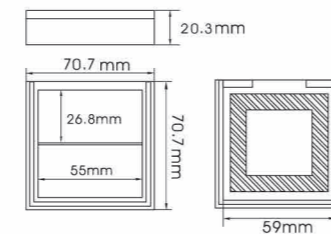

**YH-PC110C**  
SIZE: W53\*H70mm

**YH-PC110D**  
SIZE: W53\*H28mm

**YH-PC113B**  
SIZE: L67\*W110\*H15mm

**YH-PC114A**  
SIZE: W74\*H22.5mm

**YH-PC114B**  
SIZE: W74\*H22.5mm

Try for best packages  
相信我們能做到最好

Powder Cake Case

**YH-PC142**  
SIZE: W65\*H28mm

**YH-PC143A**  
SIZE: W76 \*H19.5mm

**YH-PC143B**  
SIZE: \*W76 \*H19.5mm

**YH-PC149A**  
SIZE: W70.5\*H20mm

**YH-PC149B**  
SIZE: W70.5\*H20mm

**YH-PC150**  
SIZE: W81 \*H19mm

**YH-PC145**  
SIZE: W77.5\*H29mm

**YH-PC146A**  
SIZE: W70.7\*H20.3mm

**YH-PC146B**  
SIZE: W70.7\*H20.3mm

**YH-PC151**  
SIZE: W70\*H37mm

**YH-PC152**  
SIZE: W71.5\*H37.5mm

**YH-PC155**  
SIZE: W71\*H20.51mm

**YH-PC147A**  
SIZE: L90.3\*W78\*H37mm

**YH-PC147B**  
SIZE: L90.3\*W78\*H37mm

**YH-PC147C**  
SIZE: L90.3\*W78\*H37mm

**YH-PC156**  
SIZE: W75.5\*H19.5mm

**YH-PC157** SIZE: W75\*H20mm

Try for best packages  
相信我們能做到最好