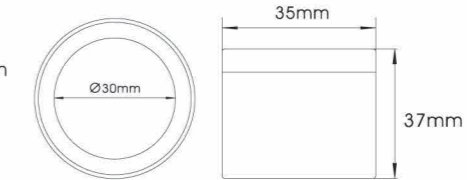

**YH-PC145**  
SIZE: W77.5\*H29mm

**YH-PC146A**  
SIZE: W70.7\*H20.3mm

**YH-PC146B**  
SIZE: W70.7\*H20.3mm

**YH-PC151**  
SIZE: W70\*H37mm

**YH-PC152**  
SIZE: W71.5\*H37.5mm

**YH-PC155**  
SIZE: W71\*H20.51mm

**YH-PC147A**  
SIZE: L90.3\*W78\*H37mm

**YH-PC147B**  
SIZE: L90.3\*W78\*H37mm

**YH-PC147C**  
SIZE: L90.3\*W78\*H37mm

**YH-PC156**  
SIZE: W75.5\*H19.5mm

**YH-PC157** SIZE: W75\*H20mm

Try for best packages  
相信我們能做到最好

Cream Jar/Lotion Bottles

**YH-PC158**  
SIZE: W49.8\*H23.4mm

**YH-PC159**  
SIZE: W49.8\*H23.4mm

**YH-PC160**  
SIZE: W68\*H13.4mm

**YH-PC162**  
SIZE: W69\*H32mm

**YH-PC163**  
SIZE: W76.5\*H34mm

**YH-PC164** SIZE: W25.5\*H80.4mm  
**YH-PC165** SIZE: W25.5\*H86.5mm  
**YH-PC166** SIZE: W25.5\*H66.5mm

**YH-PC167**  
SIZE: W96\*H20mm

**YH-PB005A** SIZE: W34.5\*H117mm  
**YH-PB005B** SIZE: W34.5\*H117mm

**YH-LAT127 (20ml)**  
SIZE: W35\*H37mm

**YH-LAT128 (10ml)**  
SIZE: W38\*H20mm

**YH-PC168A**  
SIZE: W75\*H26.5mm