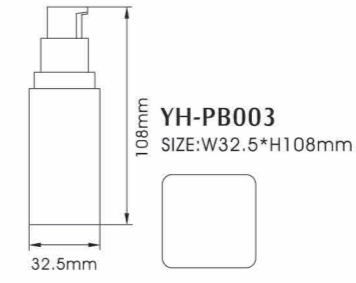

**YH-PC145**  
SIZE: W77.5\*H29mm

**YH-PC146A**  
SIZE: W70.7\*H20.3mm

**YH-PC146B**  
SIZE: W70.7\*H20.3mm

**YH-PC151**  
SIZE: W70\*H37mm

**YH-PC152**  
SIZE: W71.5\*H37.5mm

**YH-PC155**  
SIZE: W71\*H20.51mm

**YH-PC147A**  
SIZE: L90.3\*W78\*H37mm

**YH-PC147B**  
SIZE: L90.3\*W78\*H37mm

**YH-PC147C**  
SIZE: L90.3\*W78\*H37mm

**YH-PC156**  
SIZE: W75.5\*H19.5mm

**YH-PC157** SIZE: W75\*H20mm

Try for best packages  
相信我們能做到最好

Cream Jar/Lotion Bottles

**YH-PC158**  
SIZE: W49.8\*H23.4mm

**YH-PC159**  
SIZE: W49.8\*H23.4mm

**YH-PC160**  
SIZE: W68\*H13.4mm

**YH-PC162**  
SIZE: W69\*H32mm

**YH-PC163**  
SIZE: W76.5\*H34mm

**YH-PC164** SIZE: W25.5\*H80.4mm  
**YH-PC165** SIZE: W25.5\*H86.5mm  
**YH-PC166** SIZE: W25.5\*H66.5mm

**YH-PC167**  
SIZE: W96\*H20mm

**YH-PB005A** SIZE: W34.5\*H117mm  
**YH-PB005B** SIZE: W34.5\*H117mm

**YH-LAT127 (20ml)**  
SIZE: W35\*H37mm

**YH-LAT128 (10ml)**  
SIZE: W38\*H20mm

**YH-PC168A**  
SIZE: W75\*H26.5mm