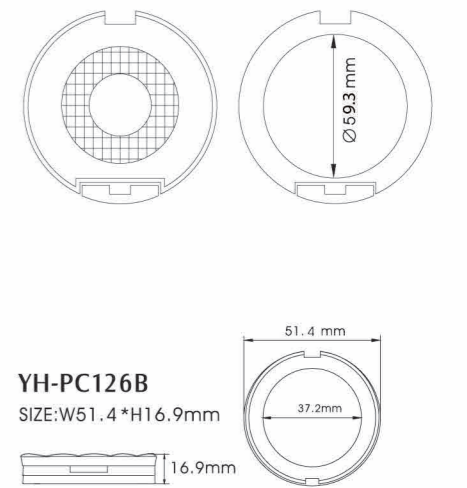

SIZE: W70.1\*H21.5mm

**YH-E588**

SIZE: W83.5\*H19mm

**YH-E589A**

SIZE: W43.5\*H16mm

**YH-E590A**

SIZE: W68\*H14.5mm

**YH-E589B**

SIZE: W43.5\*H16mm

**YH-E590B**

SIZE: W68\*H14.5mm

**YH-E591**

SIZE: L75\*W60.5\*H17.5mm

**YH-E592A**

SIZE: L74\*W44\*H41.5mm

**YH-PC108B**  
SIZE: L65\*W111\*H15mm

**YH-PC109**  
SIZE: L65\*W72\*H25mm

**YH-PC111** SIZE: W82\*H27.7mm

**YH-PC112** SIZE: W76\*H18mm

**YH-PC113A**  
SIZE: L67\*W110\*H15mm

**YH-PC110B**  
SIZE: W53\*H75mm

**YH-PC110A**  
SIZE: W53\*H28.5mm

**YH-PC110C**  
SIZE: W53\*H70mm

**YH-PC110D**  
SIZE: W53\*H28mm

**YH-PC113B**  
SIZE: L67\*W110\*H15mm

**YH-PC114A**  
SIZE: W74\*H22.5mm

**YH-PC114B**  
SIZE: W74\*H22.5mm

Try for best packages  
相信我們能做到最好