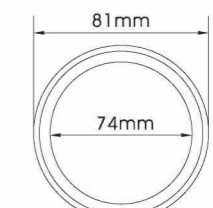

SIZE: W43.5\*H16mm

**YH-E590B**

SIZE: W68\*H14.5mm

**YH-E591**

SIZE: L75\*W60.5\*H17.5mm

**YH-E592A**

SIZE: L74\*W44\*H41.5mm

**YH-PC108B**  
SIZE: L65\*W111\*H15mm

**YH-PC110C**  
SIZE: W53\*H70mm

**YH-PC110D**  
SIZE: W53\*H28mm

**YH-PC113B**  
SIZE: L67\*W110\*H15mm

**YH-PC114A**  
SIZE: W74\*H22.5mm

**YH-PC114B**  
SIZE: W74\*H22.5mm

Try for best packages  
相信我們能做到最好

Powder Cake Case

**YH-PC142**  
SIZE: W65\*H28mm

**YH-PC143A**  
SIZE: W76 \*H19.5mm

**YH-PC143B**  
SIZE: \*W76 \*H19.5mm

**YH-PC149A**  
SIZE: W70.5\*H20mm

**YH-PC149B**  
SIZE: W70.5\*H20mm

**YH-PC150**  
SIZE: W81 \*H19mm

**YH-PC145**  
SIZE: W77.5\*H29mm

**YH-PC146A**  
SIZE: W70.7\*H20.3mm

**YH-PC146B**  
SIZE: W70.7\*H20.3mm

**YH-PC151**  
SIZE: W70\*H37mm

**YH-PC152**  
SIZE: W71.5\*H37.5mm

**YH-PC155**  
SIZE: W71\*H20.51mm