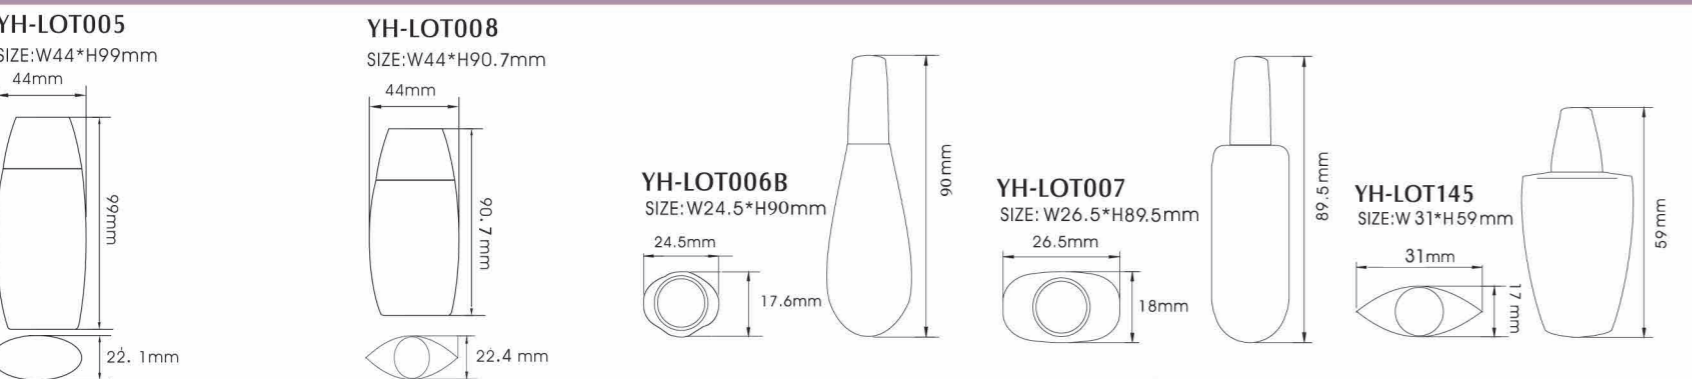

**YH-PC147A**  
SIZE: L90.3\*W78\*H37mm

**YH-PC147B**  
SIZE: L90.3\*W78\*H37mm

**YH-PC147C**  
SIZE: L90.3\*W78\*H37mm

**YH-PC156**  
SIZE: W75.5\*H19.5mm

**YH-PC157** SIZE: W75\*H20mm

Try for best packages  
相信我們能做到最好

**YH-PC167**  
SIZE: W96\*H20mm

**YH-PB005A** SIZE: W34.5\*H117mm  
**YH-PB005B** SIZE: W34.5\*H117mm

**YH-LAT127 (20ml)**  
SIZE: W35\*H37mm

**YH-LAT128 (10ml)**  
SIZE: W38\*H20mm

**YH-PC168A**  
SIZE: W75\*H26.5mm

**YH-PC168B**  
SIZE: W75\*H26.5mm

**YH-LAT121**  
SIZE: W39\*H30mm

**YH-LAT130**  
SIZE: W40\*H17mm

**YH-LAT131**  
SIZE: W30.5\*H18mm

YH-B01 YH-B02 YH-B03 YH-B04 YH-B05 YH-B06 YH-B07 YH-B08 YH-B09 YH-B010 YH-B012 YH-B013

YH-B01 SIZE:W4\*H29.2mm YH-B02 SIZE:W3.5\*H34mm YH-B03 SIZE:W4.5\*H29.5mm YH-B04 SIZE:L7.2\*W3\*H42mm YH-B05 SIZE:L6\*W4\*H40.5mm  
YH-B06 SIZE:L8\*W4\*H41.5mm YH-B07 SIZE:L10\*W4.5\*H50mm YH-B08 SIZE:L6.5\*W5\*H35.5mm YH-B09 SIZE:L4.5\*W9.3\*H49.5mm  
YH-B010 SIZE:L7.5\*W7\*H52.5mm YH-B012 SIZE:L20\*W20\*H42mm YH-B013 SIZE:L4.5\*W9.3\*H49.5mm