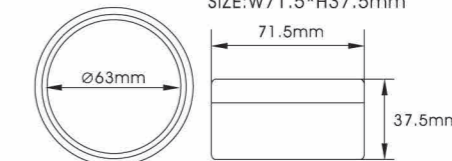

**YH-PC145**  
SIZE: W77.5\*H29mm

**YH-PC146A**  
SIZE: W70.7\*H20.3mm

**YH-PC146B**  
SIZE: W70.7\*H20.3mm

**YH-PC151**  
SIZE: W70\*H37mm

**YH-PC152**  
SIZE: W71.5\*H37.5mm

**YH-PC155**  
SIZE: W71\*H20.51mm

**YH-PC147A**  
SIZE: L90.3\*W78\*H37mm

**YH-PC147B**  
SIZE: L90.3\*W78\*H37mm

**YH-PC147C**  
SIZE: L90.3\*W78\*H37mm

**YH-PC156**  
SIZE: W75.5\*H19.5mm

**YH-PC157** SIZE: W75\*H20mm

Try for best packages  
相信我們能做到最好