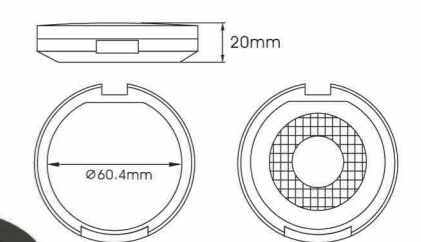

SIZE: W43.5\*H16mm

**YH-E590B**

SIZE: W68\*H14.5mm

**YH-E591**

SIZE: L75\*W60.5\*H17.5mm

**YH-E592A**

SIZE: L74\*W44\*H41.5mm

**YH-PC108B**  
SIZE: L65\*W111\*H15mm

**YH-PC145**  
SIZE: W77.5\*H29mm

**YH-PC146A**  
SIZE: W70.7\*H20.3mm

**YH-PC146B**  
SIZE: W70.7\*H20.3mm

**YH-PC151**  
SIZE: W70\*H37mm

**YH-PC152**  
SIZE: W71.5\*H37.5mm

**YH-PC155**  
SIZE: W71\*H20.51mm

**YH-PC147A**  
SIZE: L90.3\*W78\*H37mm

**YH-PC147B**  
SIZE: L90.3\*W78\*H37mm

**YH-PC147C**  
SIZE: L90.3\*W78\*H37mm

**YH-PC156**  
SIZE: W75.5\*H19.5mm

**YH-PC157** SIZE: W75\*H20mm

Try for best packages  
相信我們能做到最好

Cream Jar/Lotion Bottles

**YH-PC158**  
SIZE: W49.8\*H23.4mm

**YH-PC159**  
SIZE: W49.8\*H23.4mm

**YH-PC160**  
SIZE: W68\*H13.4mm

**YH-PC162**  
SIZE: W69\*H32mm

**YH-PC163**  
SIZE: W76.5\*H34mm

**YH-PC164** SIZE: W25.5\*H80.4mm  
**YH-PC165** SIZE: W25.5\*H86.5mm  
**YH-PC166** SIZE: W25.5\*H66.5mm