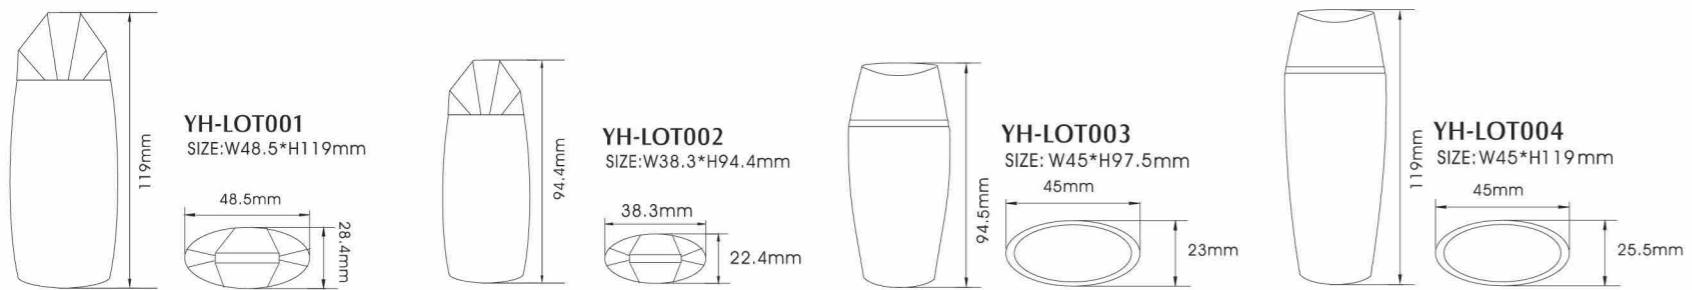

**YH-PC147A**  
SIZE: L90.3\*W78\*H37mm

**YH-PC147B**  
SIZE: L90.3\*W78\*H37mm

**YH-PC147C**  
SIZE: L90.3\*W78\*H37mm

**YH-PC156**  
SIZE: W75.5\*H19.5mm

**YH-PC157** SIZE: W75\*H20mm

Try for best packages  
相信我們能做到最好

**YH-PC167**  
SIZE: W96\*H20mm

**YH-PB005A** SIZE: W34.5\*H117mm  
**YH-PB005B** SIZE: W34.5\*H117mm

**YH-LAT127 (20ml)**  
SIZE: W35\*H37mm

**YH-LAT128 (10ml)**  
SIZE: W38\*H20mm

**YH-PC168A**  
SIZE: W75\*H26.5mm

**YH-PC168B**  
SIZE: W75\*H26.5mm

**YH-LAT121**  
SIZE: W39\*H30mm

**YH-LAT130**  
SIZE: W40\*H17mm

**YH-LAT131**  
SIZE: W30.5\*H18mm

YH-B01 YH-B02 YH-B03 YH-B04 YH-B05 YH-B06 YH-B07 YH-B08 YH-B09 YH-B010 YH-B012 YH-B013

YH-B01 SIZE:W4\*H29.2mm YH-B02 SIZE:W3.5\*H34mm YH-B03 SIZE:W4.5\*H29.5mm YH-B04 SIZE:L7.2\*W3\*H42mm YH-B05 SIZE:L6\*W4\*H40.5mm  
YH-B06 SIZE:L8\*W4\*H41.5mm YH-B07 SIZE:L10\*W4.5\*H50mm YH-B08 SIZE:L6.5\*W5\*H35.5mm YH-B09 SIZE:L4.5\*W9.3\*H49.5mm  
YH-B010 SIZE:L7.5\*W7\*H52.5mm YH-B012 SIZE:L20\*W20\*H42mm YH-B013 SIZE:L4.5\*W9.3\*H49.5mm