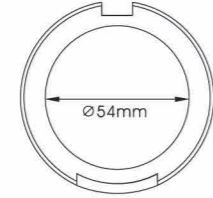

**YH-PC145**  
SIZE: W77.5\*H29mm

**YH-PC146A**  
SIZE: W70.7\*H20.3mm

**YH-PC146B**  
SIZE: W70.7\*H20.3mm

**YH-PC151**  
SIZE: W70\*H37mm

**YH-PC152**  
SIZE: W71.5\*H37.5mm

**YH-PC155**  
SIZE: W71\*H20.51mm

**YH-PC147A**  
SIZE: L90.3\*W78\*H37mm

**YH-PC147B**  
SIZE: L90.3\*W78\*H37mm

**YH-PC147C**  
SIZE: L90.3\*W78\*H37mm

**YH-PC156**  
SIZE: W75.5\*H19.5mm

**YH-PC157** SIZE: W75\*H20mm

Try for best packages  
相信我們能做到最好

Cream Jar/Lotion Bottles

**YH-PC158**  
SIZE: W49.8\*H23.4mm

**YH-PC159**  
SIZE: W49.8\*H23.4mm

**YH-PC160**  
SIZE: W68\*H13.4mm

**YH-PC162**  
SIZE: W69\*H32mm

**YH-PC163**  
SIZE: W76.5\*H34mm

**YH-PC164** SIZE: W25.5\*H80.4mm  
**YH-PC165** SIZE: W25.5\*H86.5mm  
**YH-PC166** SIZE: W25.5\*H66.5mm

**YH-PC167**  
SIZE: W96\*H20mm

**YH-PB005A** SIZE: W34.5\*H117mm  
**YH-PB005B** SIZE: W34.5\*H117mm

**YH-LAT127 (20ml)**  
SIZE: W35\*H37mm

**YH-LAT128 (10ml)**  
SIZE: W38\*H20mm

**YH-PC168A**  
SIZE: W75\*H26.5mm