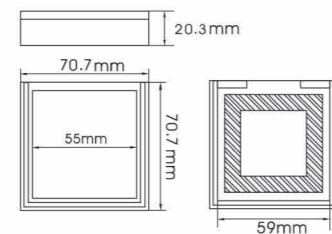

**YH-PC110C**  
SIZE: W53\*H70mm

**YH-PC110D**  
SIZE: W53\*H28mm

**YH-PC113B**  
SIZE: L67\*W110\*H15mm

**YH-PC114A**  
SIZE: W74\*H22.5mm

**YH-PC114B**  
SIZE: W74\*H22.5mm

Try for best packages  
相信我們能做到最好

Powder Cake Case

**YH-PC142**  
SIZE: W65\*H28mm

**YH-PC143A**  
SIZE: W76 \*H19.5mm

**YH-PC143B**  
SIZE: \*W76 \*H19.5mm

**YH-PC149A**  
SIZE: W70.5\*H20mm

**YH-PC149B**  
SIZE: W70.5\*H20mm

**YH-PC150**  
SIZE: W81 \*H19mm

**YH-PC145**  
SIZE: W77.5\*H29mm

**YH-PC146A**  
SIZE: W70.7\*H20.3mm

**YH-PC146B**  
SIZE: W70.7\*H20.3mm

**YH-PC151**  
SIZE: W70\*H37mm

**YH-PC152**  
SIZE: W71.5\*H37.5mm

**YH-PC155**  
SIZE: W71\*H20.51mm

**YH-PC147A**  
SIZE: L90.3\*W78\*H37mm

**YH-PC147B**  
SIZE: L90.3\*W78\*H37mm

**YH-PC147C**  
SIZE: L90.3\*W78\*H37mm

**YH-PC156**  
SIZE: W75.5\*H19.5mm

**YH-PC157** SIZE: W75\*H20mm

Try for best packages  
相信我們能做到最好