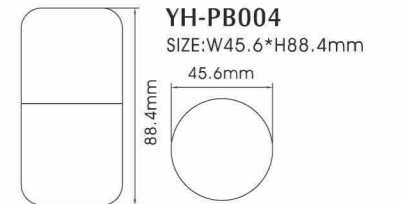

**YH-PC145**  
SIZE: W77.5\*H29mm

**YH-PC146A**  
SIZE: W70.7\*H20.3mm

**YH-PC146B**  
SIZE: W70.7\*H20.3mm

**YH-PC151**  
SIZE: W70\*H37mm

**YH-PC152**  
SIZE: W71.5\*H37.5mm

**YH-PC155**  
SIZE: W71\*H20.51mm

**YH-PC147A**  
SIZE: L90.3\*W78\*H37mm

**YH-PC147B**  
SIZE: L90.3\*W78\*H37mm

**YH-PC147C**  
SIZE: L90.3\*W78\*H37mm

**YH-PC156**  
SIZE: W75.5\*H19.5mm

**YH-PC157** SIZE: W75\*H20mm

Try for best packages  
相信我們能做到最好

Cream Jar/Lotion Bottles

**YH-PC158**  
SIZE: W49.8\*H23.4mm

**YH-PC159**  
SIZE: W49.8\*H23.4mm

**YH-PC160**  
SIZE: W68\*H13.4mm

**YH-PC162**  
SIZE: W69\*H32mm

**YH-PC163**  
SIZE: W76.5\*H34mm

**YH-PC164** SIZE: W25.5\*H80.4mm  
**YH-PC165** SIZE: W25.5\*H86.5mm  
**YH-PC166** SIZE: W25.5\*H66.5mm

**YH-PC167**  
SIZE: W96\*H20mm

**YH-PB005A** SIZE: W34.5\*H117mm  
**YH-PB005B** SIZE: W34.5\*H117mm

**YH-LAT127 (20ml)**  
SIZE: W35\*H37mm

**YH-LAT128 (10ml)**  
SIZE: W38\*H20mm

**YH-PC168A**  
SIZE: W75\*H26.5mm