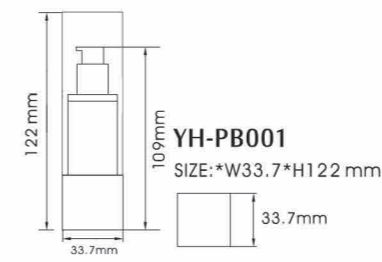

**YH-PC145**  
SIZE: W77.5\*H29mm

**YH-PC146A**  
SIZE: W70.7\*H20.3mm

**YH-PC146B**  
SIZE: W70.7\*H20.3mm

**YH-PC151**  
SIZE: W70\*H37mm

**YH-PC152**  
SIZE: W71.5\*H37.5mm

**YH-PC155**  
SIZE: W71\*H20.51mm

**YH-PC147A**  
SIZE: L90.3\*W78\*H37mm

**YH-PC147B**  
SIZE: L90.3\*W78\*H37mm

**YH-PC147C**  
SIZE: L90.3\*W78\*H37mm

**YH-PC156**  
SIZE: W75.5\*H19.5mm

**YH-PC157** SIZE: W75\*H20mm

Try for best packages  
相信我們能做到最好

Cream Jar/Lotion Bottles

**YH-PC158**  
SIZE: W49.8\*H23.4mm

**YH-PC159**  
SIZE: W49.8\*H23.4mm

**YH-PC160**  
SIZE: W68\*H13.4mm

**YH-PC162**  
SIZE: W69\*H32mm

**YH-PC163**  
SIZE: W76.5\*H34mm

**YH-PC164** SIZE: W25.5\*H80.4mm  
**YH-PC165** SIZE: W25.5\*H86.5mm  
**YH-PC166** SIZE: W25.5\*H66.5mm

**YH-PC167**  
SIZE: W96\*H20mm

**YH-PB005A** SIZE: W34.5\*H117mm  
**YH-PB005B** SIZE: W34.5\*H117mm

**YH-LAT127 (20ml)**  
SIZE: W35\*H37mm

**YH-LAT128 (10ml)**  
SIZE: W38\*H20mm

**YH-PC168A**  
SIZE: W75\*H26.5mm