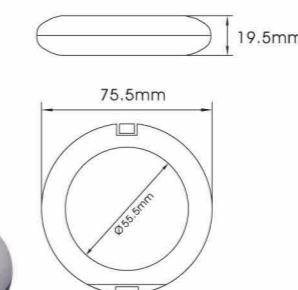

**YH-PC145**  
SIZE: W77.5\*H29mm

**YH-PC146A**  
SIZE: W70.7\*H20.3mm

**YH-PC146B**  
SIZE: W70.7\*H20.3mm

**YH-PC151**  
SIZE: W70\*H37mm

**YH-PC152**  
SIZE: W71.5\*H37.5mm

**YH-PC155**  
SIZE: W71\*H20.51mm

**YH-PC147A**  
SIZE: L90.3\*W78\*H37mm

**YH-PC147B**  
SIZE: L90.3\*W78\*H37mm

**YH-PC147C**  
SIZE: L90.3\*W78\*H37mm

**YH-PC156**  
SIZE: W75.5\*H19.5mm

**YH-PC157** SIZE: W75\*H20mm

Try for best packages  
相信我們能做到最好

Cream Jar/Lotion Bottles

**YH-PC158**  
SIZE: W49.8\*H23.4mm

**YH-PC159**  
SIZE: W49.8\*H23.4mm

**YH-PC160**  
SIZE: W68\*H13.4mm

**YH-PC162**  
SIZE: W69\*H32mm

**YH-PC163**  
SIZE: W76.5\*H34mm

**YH-PC164** SIZE: W25.5\*H80.4mm  
**YH-PC165** SIZE: W25.5\*H86.5mm  
**YH-PC166** SIZE: W25.5\*H66.5mm

**YH-PC167**  
SIZE: W96\*H20mm

**YH-PB005A** SIZE: W34.5\*H117mm  
**YH-PB005B** SIZE: W34.5\*H117mm

**YH-LAT127 (20ml)**  
SIZE: W35\*H37mm

**YH-LAT128 (10ml)**  
SIZE: W38\*H20mm

**YH-PC168A**  
SIZE: W75\*H26.5mm