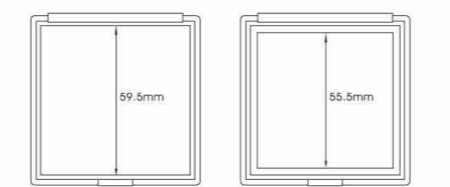

**YH-PC110C**  
SIZE: W53\*H70mm

**YH-PC110D**  
SIZE: W53\*H28mm

**YH-PC113B**  
SIZE: L67\*W110\*H15mm

**YH-PC114A**  
SIZE: W74\*H22.5mm

**YH-PC114B**  
SIZE: W74\*H22.5mm

Try for best packages  
相信我們能做到最好

Powder Cake Case

**YH-PC142**  
SIZE: W65\*H28mm

**YH-PC143A**  
SIZE: W76 \*H19.5mm

**YH-PC143B**  
SIZE: \*W76 \*H19.5mm

**YH-PC149A**  
SIZE: W70.5\*H20mm

**YH-PC149B**  
SIZE: W70.5\*H20mm

**YH-PC150**  
SIZE: W81 \*H19mm

**YH-PC145**  
SIZE: W77.5\*H29mm

**YH-PC146A**  
SIZE: W70.7\*H20.3mm

**YH-PC146B**  
SIZE: W70.7\*H20.3mm

**YH-PC151**  
SIZE: W70\*H37mm

**YH-PC152**  
SIZE: W71.5\*H37.5mm

**YH-PC155**  
SIZE: W71\*H20.51mm

**YH-PC147A**  
SIZE: L90.3\*W78\*H37mm

**YH-PC147B**  
SIZE: L90.3\*W78\*H37mm

**YH-PC147C**  
SIZE: L90.3\*W78\*H37mm

**YH-PC156**  
SIZE: W75.5\*H19.5mm

**YH-PC157** SIZE: W75\*H20mm

Try for best packages  
相信我們能做到最好